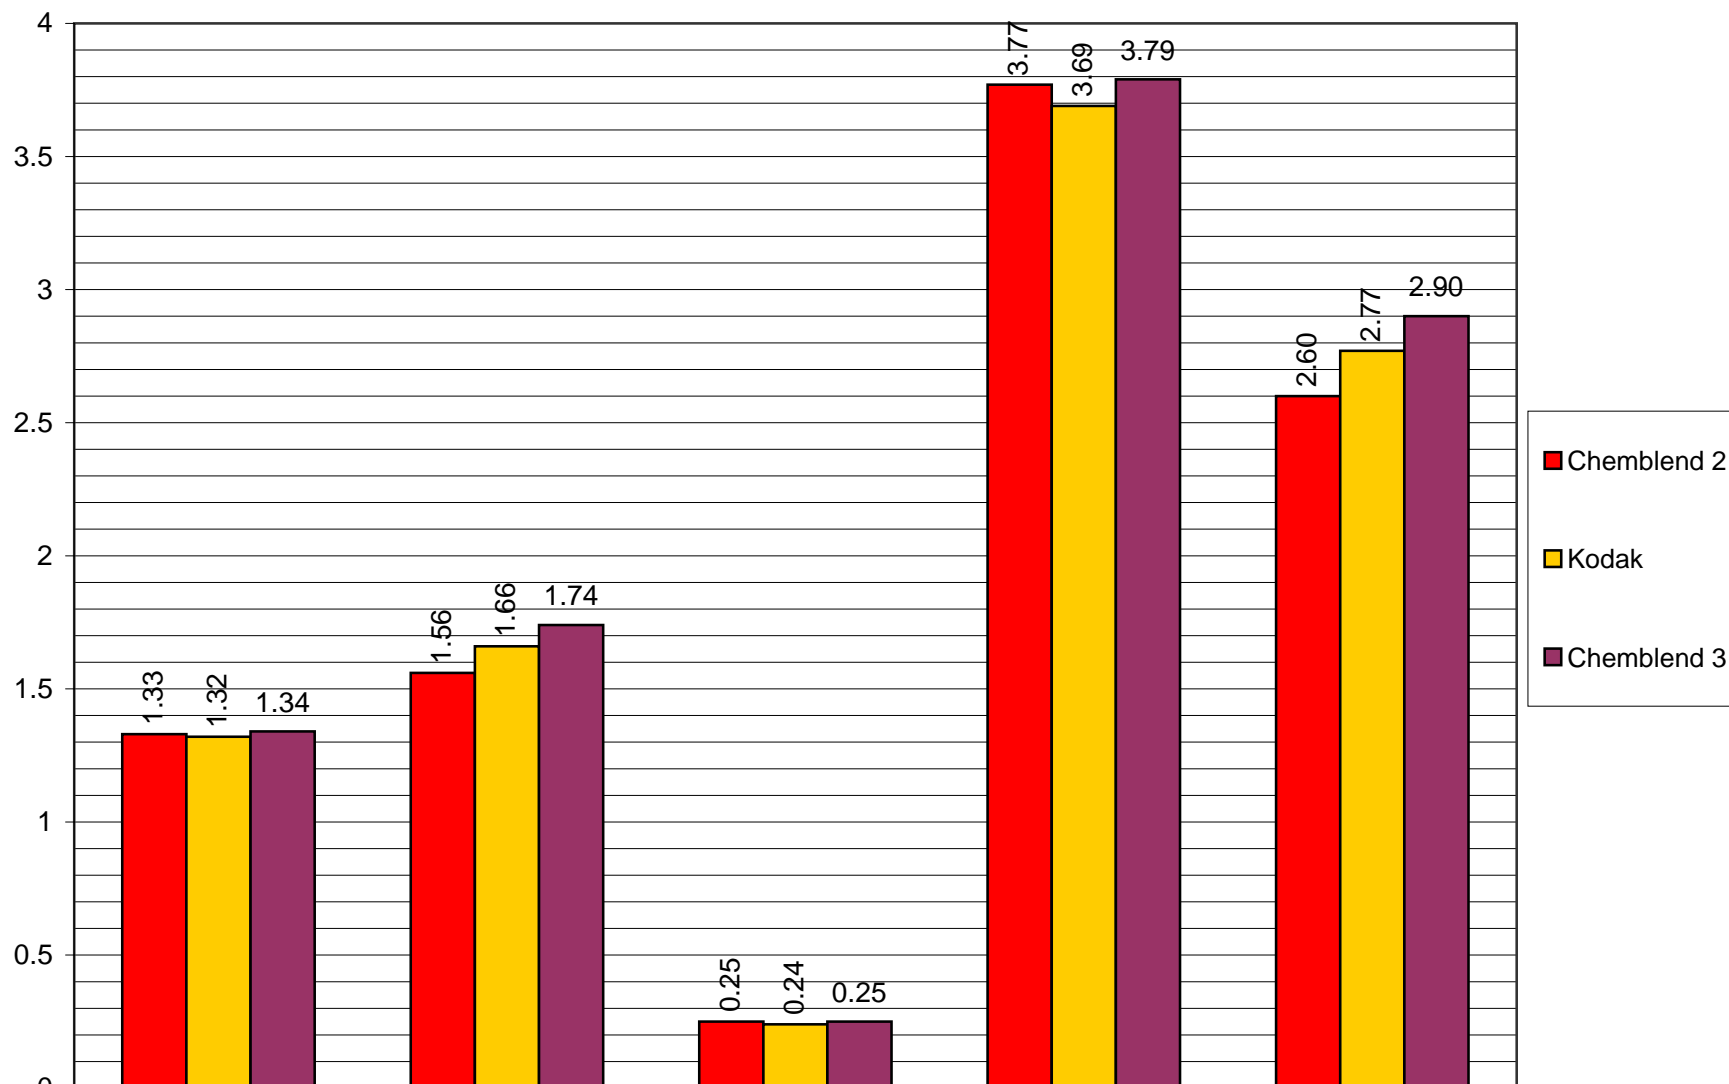

Agfa MR5

Chemblend 2	1.33	1.56	0.25	3.77	2.60
Kodak	1.32	1.66	0.24	3.69	2.77
Chemblend 3	1.34	1.74	0.25	3.79	2.90